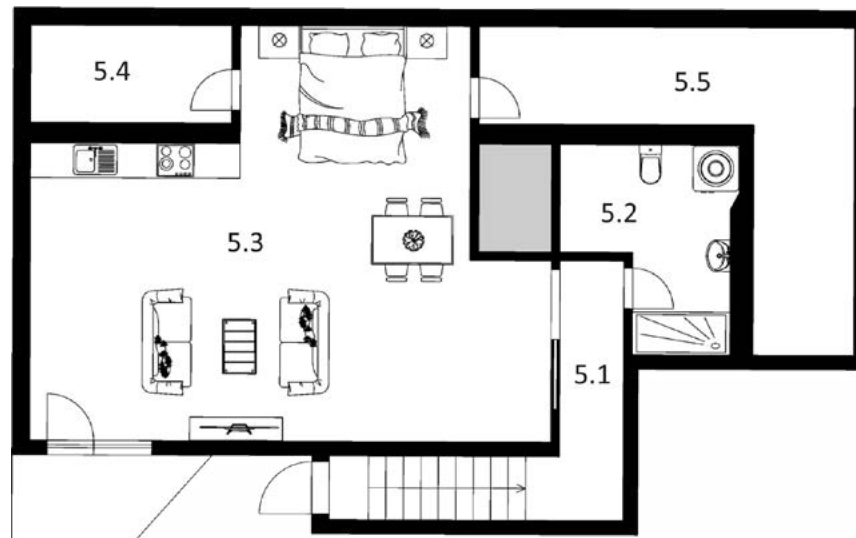

8. nadzemní podlaží